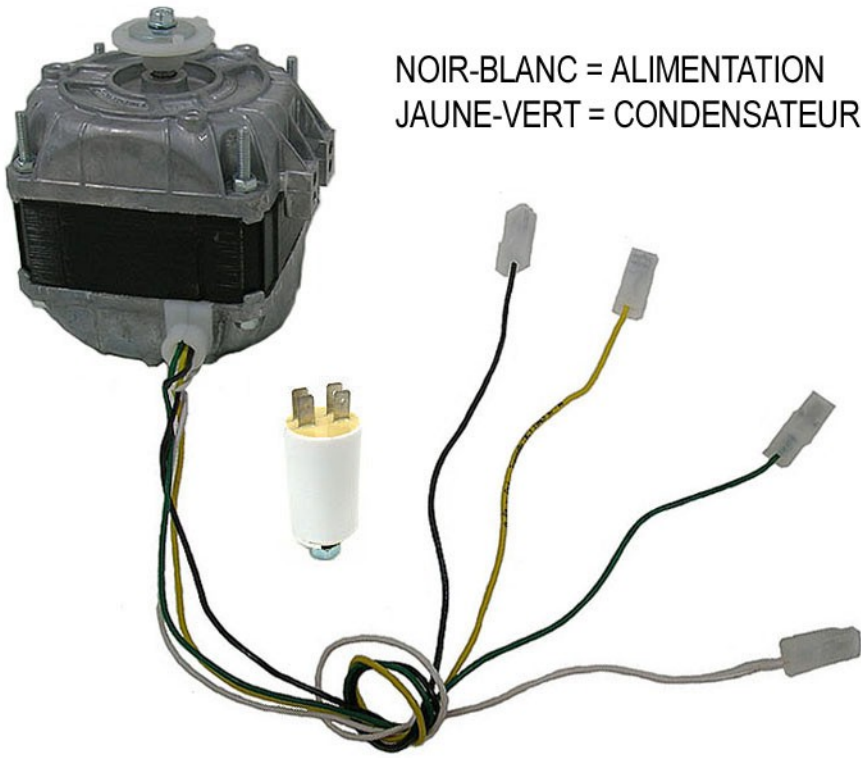

NOIR-BLANC = ALIMENTATION
 JAUNE-VERT = CONDENSATEUR

83-3030/1 

220V~ 50Hz 40/110W 0.45A

2100 min⁻¹ PROT.TERM. CL130

36B09 C=4μF MADE IN ITALY 4121.0078

83-3030/1 *4121.0078*

Rotation Anti-Horaire (vue bout d'arbre)