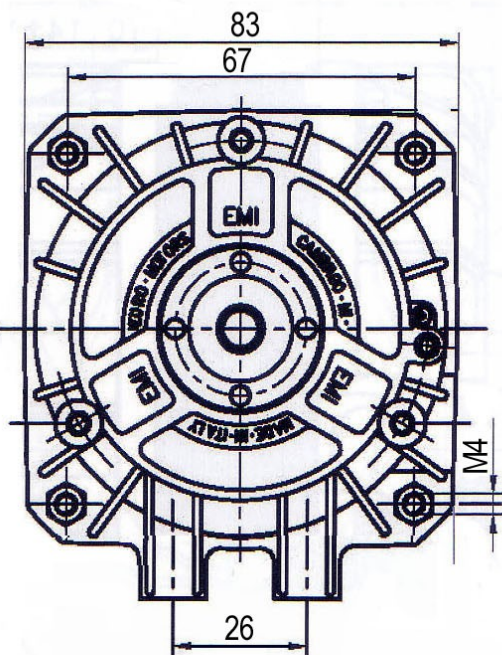

NOIR-BLANC = ALIMENTATION
 JAUNE-VERT = CONDENSATEUR

83-3030/1 

220V~ 50Hz 40/110W 0.45A

2100 min⁻¹ PROT.TERM. CL130

36B09 C=4μF MADE IN ITALY 4121.0078

83-3030/1 *4121.0078*

Rotation Anti-Horaire (vue bout d'arbre)