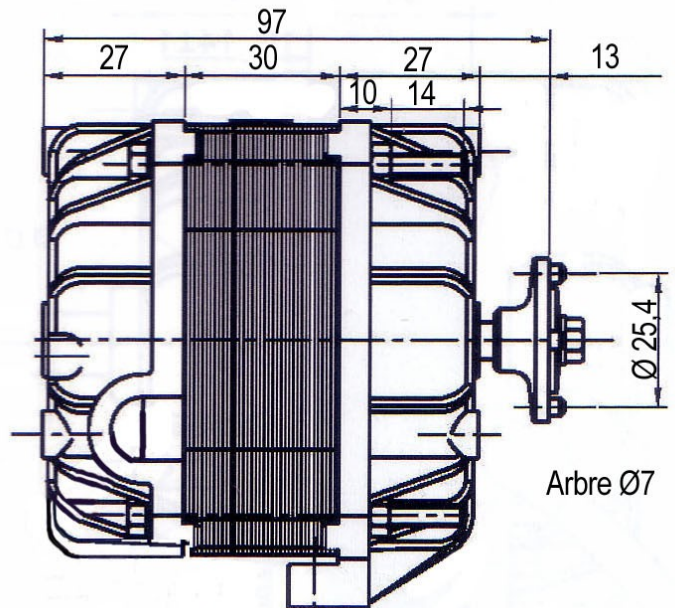

NOIR-BLANC = ALIMENTATION
 JAUNE-VERT = CONDENSATEUR

83-3030/1 

220V~ 50Hz 40/110W 0.45A

2100 min⁻¹ PROT.TERM. CL130

36B09 C=4μF MADE IN ITALY 4121.0078

83-3030/1 *4121.0078*

Rotation Anti-Horaire (vue bout d'arbre)