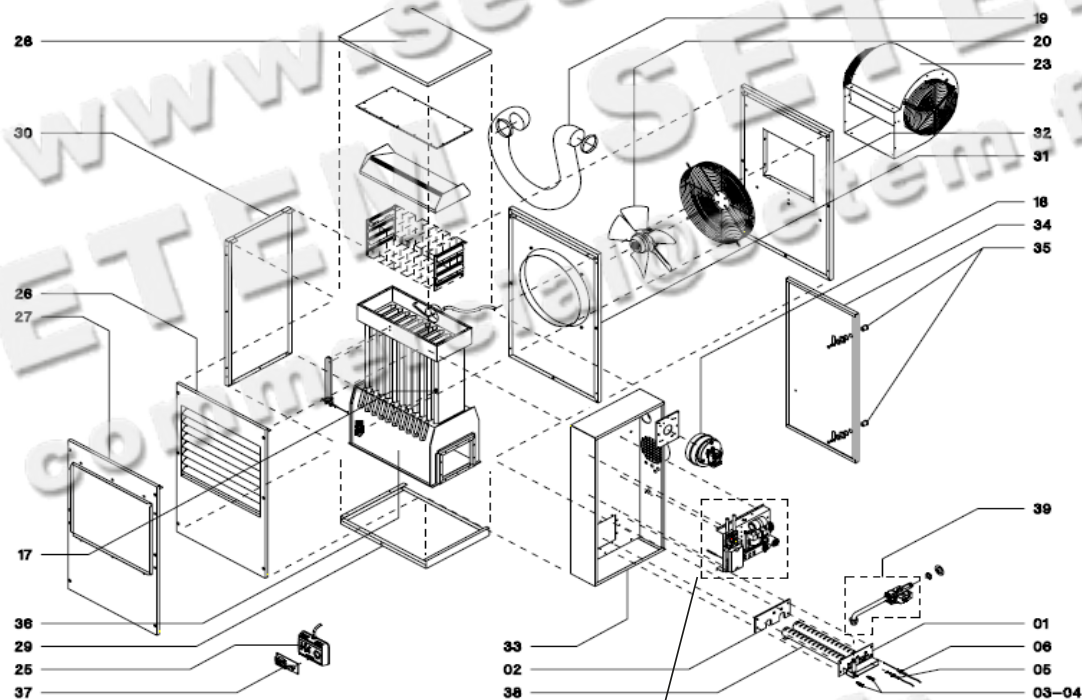

ACCORRONI AEROTHERME GAZ MEC25 RÉFÉRENCE S.E.T.E.M: 0160002117

MEC 25 Code F0120000

Coffret électrique

ACCORRONI
AEROTHERME GAZ MEC25
RÉFÉRENCE S.E.T.E.M: 0160002117

Groupe Gaz

07

08

Pos.	Code	Description	Pos.	Code	Description	Euro
1	40170001	Brûleur atmosphérique	30	40170031	Panneau latéral	
2	40170002	Joint brûleur	31	40170032	Panneau postérieur	
3	40120013	Injecteur gaz MET D.3.10	33	40170034	Cassette latérale	
4	40120004	Injecteur gaz GPL D.1.75	34	40170035	Porte	
5	40170005	Électrode d'allumage	35	40170036	Serrure	
6	40170006	Électrode d'ionisation	36	40300502	Chambre de combustion	
7	40220007	Électrovanne Sit 830.402	37	45200008	Carte panneau de comande	
8	40170008	Bobine électrovanne Sit 830	39	40221007	Groupe gaz	
9	40170210	Boîtier de contrôle	40	40170041	Boîte plast. panneau de com.de	
10	40170011	Carte électronique WARM/CS	41	40150411	Turbolateur	
12	40170113	Filtre anti perturbateur	50	45970022	Turbine ventilateur d.108X50sn	
13	40170114	Bouton déblocage				
14	40120015	Pressostat Honeywell				
15	40170016	Tube pressostat				
16	40170017	Thermostat de sécurité LS3 90/110				
17	40170018	Thermostat du ventilateur Elmwood				
18	40170019	Extracteur de fumées				
19	40170020	Conduit inox extracteur de fumées				
20	40270038	Ventilateur axial A4E350-1100				
22	40220023	Condensateur 5 MFD				
25	40170026	Panneau de commande à distance				
26	40170027	Panneau antérieur				
28	40170029	Panneau supérieur				
29	40170030	Panneau inférieur				