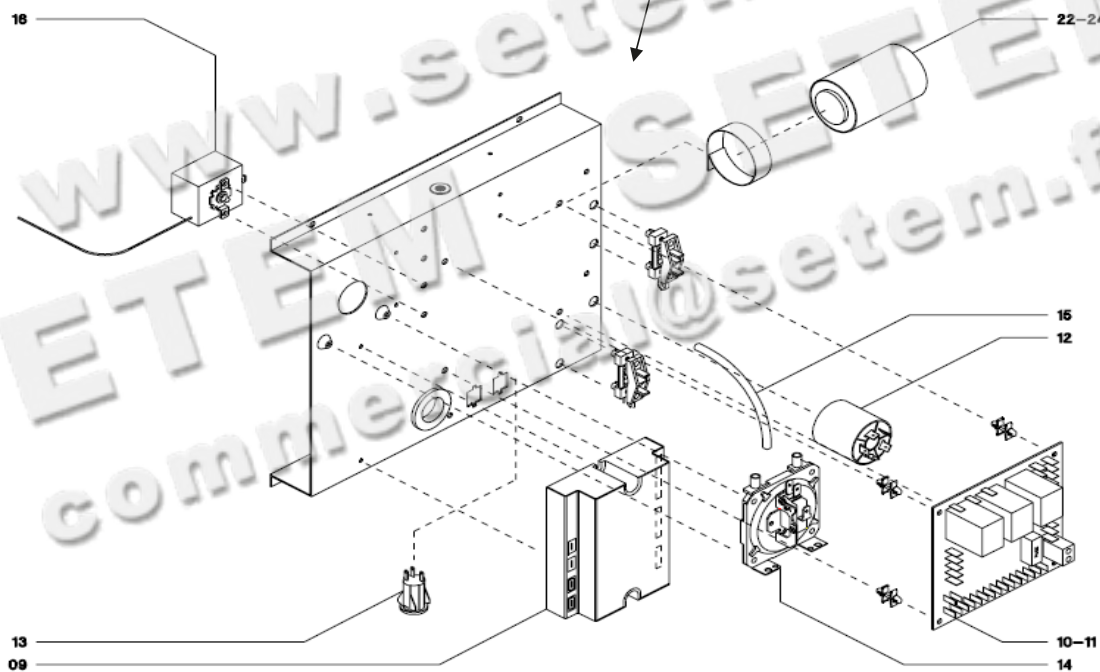

ACCORRONI AEROTHERME GAZ MEC25 RÉFÉRENCE S.E.T.E.M: 0160002117

MEC 25 Code F0120000

Coffret électrique

ACCORRONI
AEROTHERME GAZ MEC25
RÉFÉRENCE S.E.T.E.M: 0160002117

Groupe Gaz

07

08

Pos.	Code	Description	Pos.	Code	Description	Euro
1	40170001	Brûleur atmosphérique	30	40170031	Panneau latéral	
2	40170002	Joint brûleur	31	40170032	Panneau postérieur	
3	40120013	Injecteur gaz MET D.3.10	33	40170034	Cassette latérale	
4	40120004	Injecteur gaz GPL D.1.75	34	40170035	Porte	
5	40170005	Électrode d'allumage	35	40170036	Serrure	
6	40170006	Électrode d'ionisation	36	40300502	Chambre de combustion	
7	40220007	Électrovanne Sit 830.402	37	45200008	Carte panneau de comande	
8	40170008	Bobine électrovanne Sit 830	39	40221007	Groupe gaz	
9	40170210	Boîtier de contrôle	40	40170041	Boîte plast. panneau de com.de	
10	40170011	Carte électronique WARM/CS	41	40150411	Turbolateur	
12	40170113	Filtre anti perturbateur	50	45970022	Turbine ventilateur d.108X50sn	
13	40170114	Bouton déblocage				
14	40120015	Pressostat Honeywell				
15	40170016	Tube pressostat				
16	40170017	Thermostat de sécurité LS3 90/110				
17	40170018	Thermostat du ventilateur Elmwood				
18	40170019	Extracteur de fumées				
19	40170020	Conduit inox extracteur de fumées				
20	40270038	Ventilateur axial A4E350-1100				
22	40220023	Condensateur 5 MFD				
25	40170026	Panneau de commande à distance				
26	40170027	Panneau antérieur				
28	40170029	Panneau supérieur				
29	40170030	Panneau inférieur				