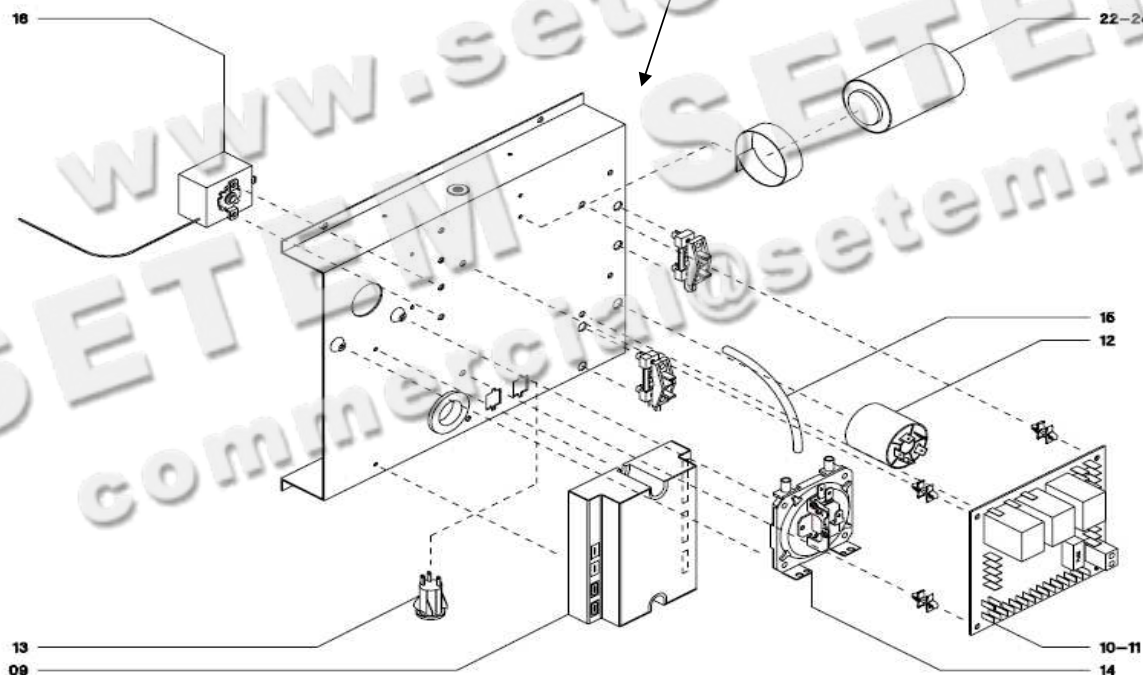

**ACCORRONI  
AEROTHERME GAZ MEC35C  
RÉFÉRENCE S.E.T.E.M: 0160000363**

**MEC 35C Code F0230000**

**Coffret électrique**

## ACCORRONI AEROTHERME GAZ MEC35C RÉFÉRENCE S.E.T.E.M: 0160000363