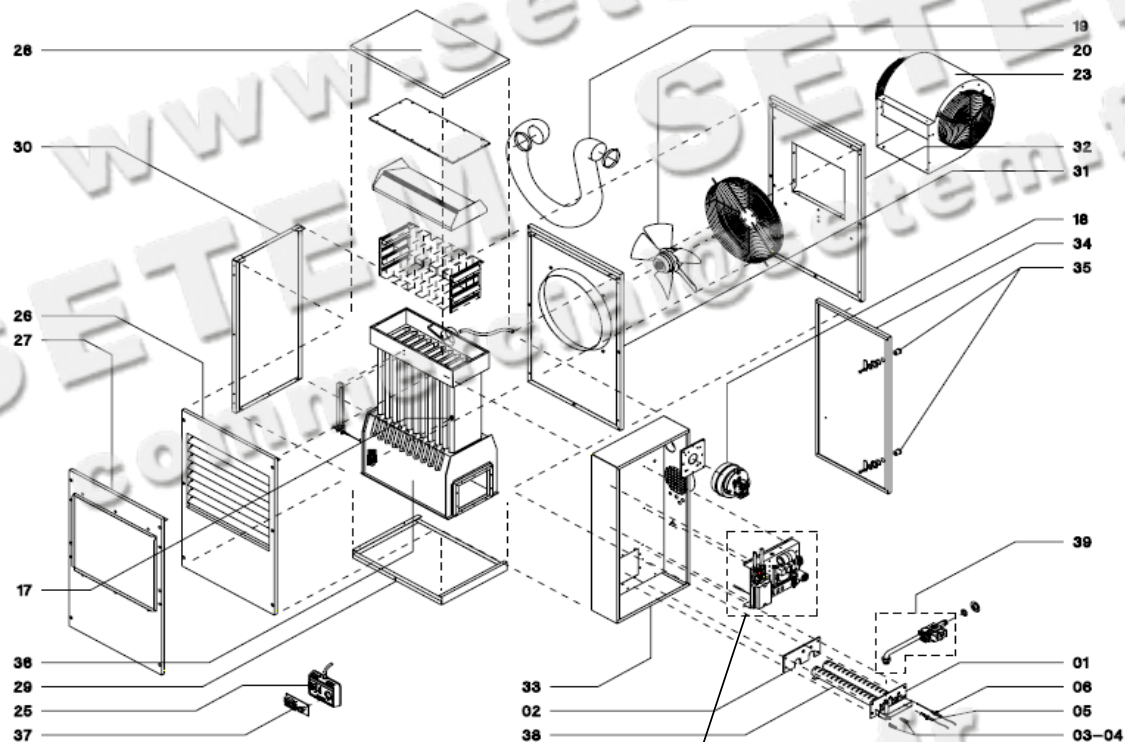

**ACCORRONI  
AEROTHERME GAZ MEC35C  
RÉFÉRENCE S.E.T.E.M: 0160000363**

**MEC 35C Code F0230000**

**Coffret électrique**

## ACCORRONI AEROTHERME GAZ MEC35C RÉFÉRENCE S.E.T.E.M: 0160000363

### Groupe Gaz

07

08

Pos.	Code	Description	Pos.	Code	Description
1	40270001	Brûleur atmosphérique	30	40170031	Panneau latéral
2	40170002	Joint brûleur	32	40170033	Panneau postérieur
3	40220003	Injecteur gaz MET D.3.50	33	40170034	Cassette latérale
4	40220004	Injecteur gaz GPL D.2.10	34	40170035	Porte
5	40170005	Électrode d'allumage	35	40170036	Serrure
6	40170006	Électrode d'ionisation	36	40300502	Chambre de combustion
7	40220007	Électrovanne Sit 830.402	37	45200008	Carte panneau de comande
8	40170008	Bobine électrovanne Sit 830	38	40170039	Rampe brûleur Polidoro
9	40170210	Boîtier de contrôle	39	40221007	Groupe gaz
11	40170012	Carte électronique WARM/CS	40	40170041	Boîte plast. panneau de com.de
12	40170113	Filtre anti perturbateur	41	40150411	Turbolateur
13	40170114	Bouton déblocage	50	45970022	Turbine ventilateur d.108X50sn
14	40220015	Pressostat Honeywell			
15	40170016	Tube pressostat			
16	40170017	Thermostat de sécurité LS3 90/110			
17	40170018	Thermostat du ventilateur Elmwood			
18	40170019	Extracteur de fumées			
19	40170020	Conduit inox extracteur de fumées			
23	40140017	Ventilateur centrifuge			
24	40170025	Condensateur ventilateur 10 MFD			
25	40170026	Panneau de commande à distance			
27	40170028	Panneau antérieur			
28	40170029	Panneau supérieur			
29	40170030	Panneau inférieur			