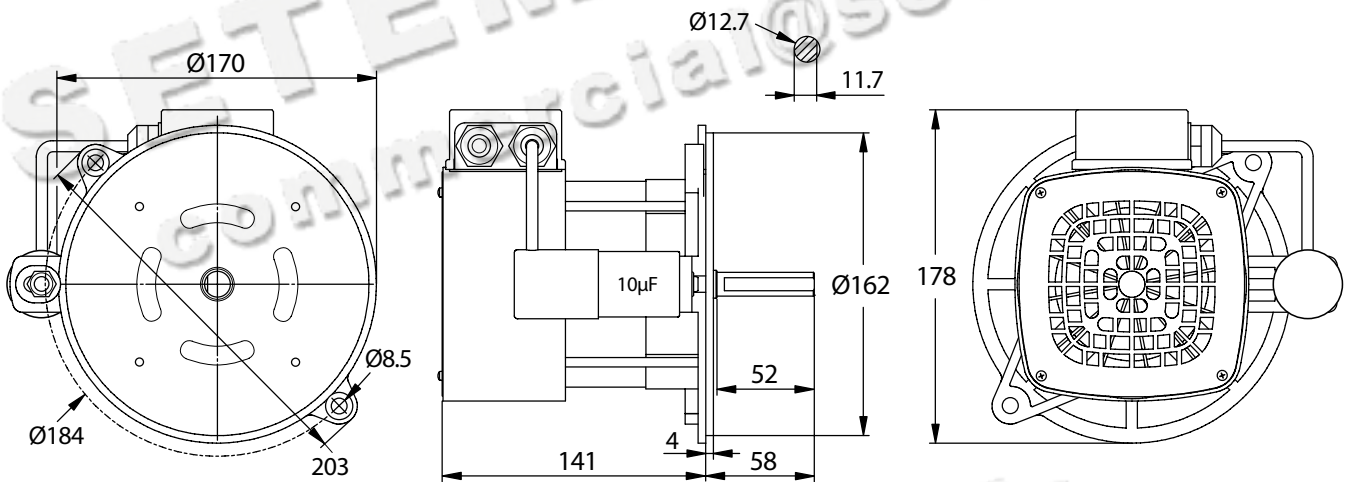

**AACO MANUFACTURING**  
**MOTEUR 110M \*8750004\***  
**RÉFÉRENCE S.E.T.E.M: 0115002545**

NOMINAL DATA :		
Voltage (V)		220/240
Frequency (Hz)		50
Speed (RPM)		2800
Power (W)		240
Current (A)		2.6
Capacitor ( $\mu$ F)		10
Ins. Class (Cl)		B
Temperature (C°)		-25/+70

<b>AACO</b> MANUFACTURING	CODE:	8750004	Norme: ISO 2768-mK
	DESCRIPTION:	110.2.240M C10	Date: 16/10/13
		220-240/50 N2	Scale:
			Draw.: Yozmane H.
			Verif.: Zanini D.
Motore Monofase a Doppia rotazione			

**AACO MANUFACTURING**  
**MOTEUR 110M \*8750004\***  
**RÉFÉRENCE S.E.T.E.M: 0115002545**

NOMINAL DATA :		
Voltage	(V)	220/240
Frequency	(Hz)	50
Speed	(RPM)	2800
Power	(W)	240
Current	(A)	2.6
Capacitor	(µF)	10
Ins. Class	(Cl)	B
Temperature	(C°)	-25/+70

**AACO**  
MANUFACTURING

CODE: 8750004  
DESCRIPTION: 110.2.240M C10  
220-240/50 N2

Motore Monofase a Doppia rotazione

Norme: ISO 2768-mK   
Date: 16/10/13  
Scale:  
Draw: Yozmane H.  
Verif.: Zanini D.