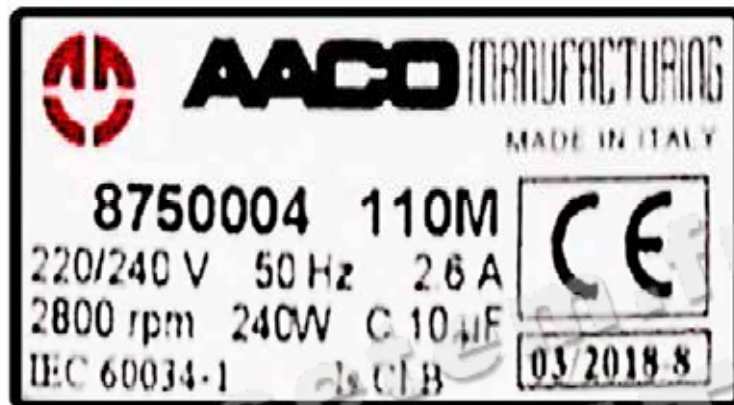

**AACO MANUFACTURING**  
**MOTEUR 110M \*8750004\***  
**RÉFÉRENCE S.E.T.E.M: 0115002545**

NOMINAL DATA :		
Voltage (V)		220/240
Frequency (Hz)		50
Speed (RPM)		2800
Power (W)		240
Current (A)		2.6
Capacitor ( $\mu$ F)		10
Ins. Class (Cl)		B
Temperature (C°)		-25/+70

<b>AACO</b> MANUFACTURING	CODE:	8750004	Norme: ISO 2768-mK
	DESCRIPTION:	110.2.240M C10	Date: 16/10/13
		220-240/50 N2	Scale:
			Draw.: Yozmane H.
			Verif.: Zanini D.
Motore Monofase a Doppia rotazione			

**AACO MANUFACTURING**  
**MOTEUR 110M \*8750004\***  
**RÉFÉRENCE S.E.T.E.M: 0115002545**

NOMINAL DATA :		
Voltage	(V)	220/240
Frequency	(Hz)	50
Speed	(RPM)	2800
Power	(W)	240
Current	(A)	2.6
Capacitor	(µF)	10
Ins. Class	(Cl)	B
Temperature	(C°)	-25/+70