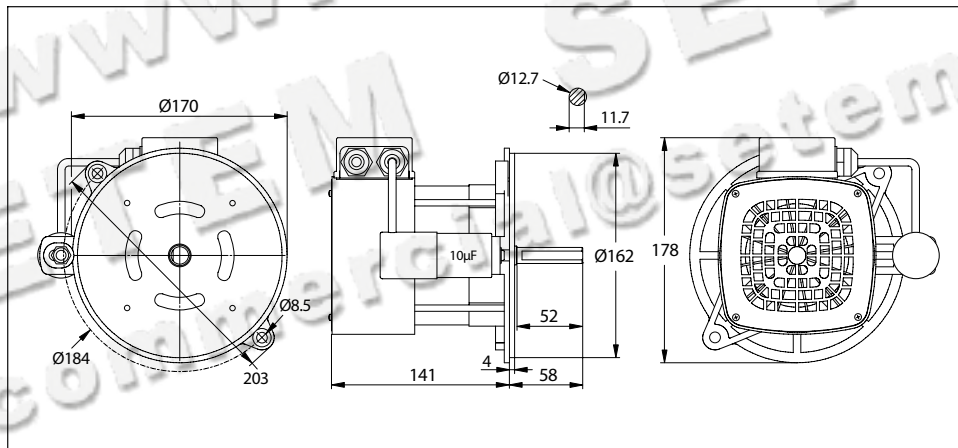

**AACO MANUFACTURING**  
**MOTEUR 110M \*8750004\***  
**RÉFÉRENCE S.E.T.E.M: 0115002545**

NOMINAL DATA :		
Voltage (V)		220/240
Frequency (Hz)		50
Speed (RPM)		2800
Power (W)		240
Current (A)		2.6
Capacitor ( $\mu$ F)		10
Ins. Class (Cl)		B
Temperature (C°)		-25/+70

<b>AACO</b> MANUFACTURING	CODE:	8750004	Norme: ISO 2768-mK
	DESCRIPTION:	110.2.240M C10	Date: 16/10/13
		220-240/50 N2	Scale:
			Draw.: Yozmane H.
			Verif.: Zanini D.
Motore Monofase a Doppia rotazione			

**AACO MANUFACTURING**  
**MOTEUR 110M \*8750004\***  
**RÉFÉRENCE S.E.T.E.M: 0115002545**

NOMINAL DATA :		
Voltage	(V)	220/240
Frequency	(Hz)	50
Speed	(RPM)	2800
Power	(W)	240
Current	(A)	2.6
Capacitor	(µF)	10
Ins. Class	(Cl)	B
Temperature	(C°)	-25/+70

**AACO**  
MANUFACTURING

CODE: 8750004  
DESCRIPTION: 110.2.240M C10  
220-240/50 N2

Motore Monofase a Doppia rotazione

Norme: ISO 2768-mK   
Date: 16/10/13  
Scale:  
Draw: Yozmane H.  
Verif.: Zanini D.