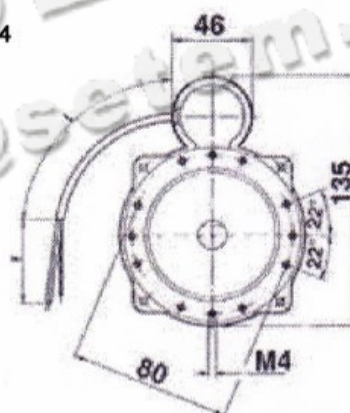

AACO MANUFACTURING
MOTEUR 60.2.75M *8035264*
RÉFÉRENCE S.E.T.E.M: **0115000450**

	AACO MANUFACTURING		MADE IN ITALY 
	8035264	60M	
230 V 50 Hz 0,68 A			
2750 rpm 75W C 3,15 µF			
IEC 60034-1 Is.Cl.B			

60.2.75M 8035264

AACO MANUFACTURING
MOTEUR 60.2.75M *8035264*
RÉFÉRENCE S.E.T.E.M: 0115000450