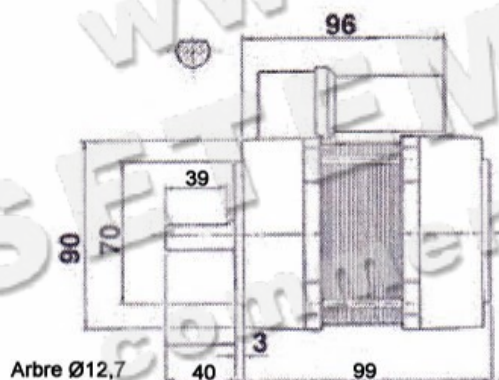

AACO MANUFACTURING
MOTEUR 60.2.75M *8035264*
RÉFÉRENCE S.E.T.E.M: **0115000450**

	AACO MANUFACTURING		MADE IN ITALY 
	8035264	60M	
230 V 50 Hz 0,68 A			
2750 rpm 75W C 3,15 µF			
IEC 60034-1 Is.Cl.B			

60.2.75M 8035264

AACO MANUFACTURING
MOTEUR 60.2.75M *8035264*
RÉFÉRENCE S.E.T.E.M: 0115000450