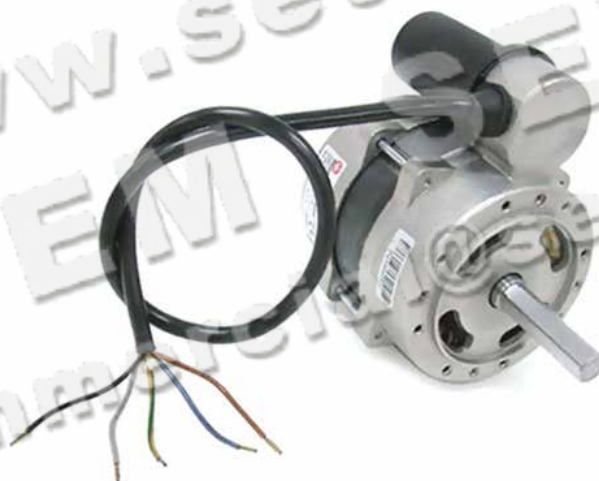

AACO MANUFACTURING
MOTEUR 60.2.75M *8035264*
RÉFÉRENCE S.E.T.E.M: **0115000450**

	AACO MANUFACTURING		MADE IN ITALY 
	8035264	60M	
230 V 50 Hz 0,68 A			
2750 rpm 75W C 3,15 µF			
IEC 60034-1 Is.Cl.B			

60.2.75M 8035264

AACO MANUFACTURING
MOTEUR 60.2.75M *8035264*
RÉFÉRENCE S.E.T.E.M: 0115000450