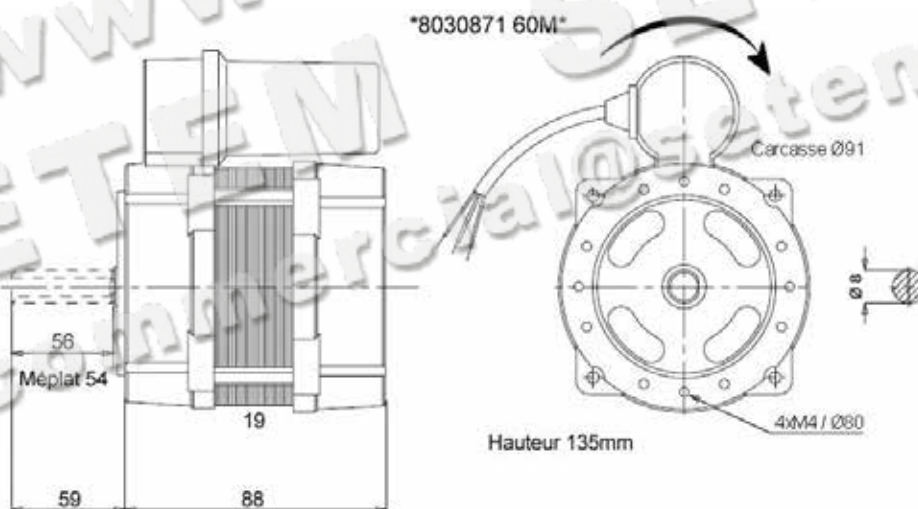

AACO MANUFACTURING
MOTEUR 60M.RD *8030871*
RÉFÉRENCE S.E.T.E.M: **0115000351**

←

8030871	60M	CE
230/240V 50Hz	0,56A	
2750rpm	2 μ F	03/2015-1
IEC 60034-1	Is. Cl.F	

AACO MANUFACTURING
MOTEUR 60M.RD *8030871*
RÉFÉRENCE S.E.T.E.M: 0115000351