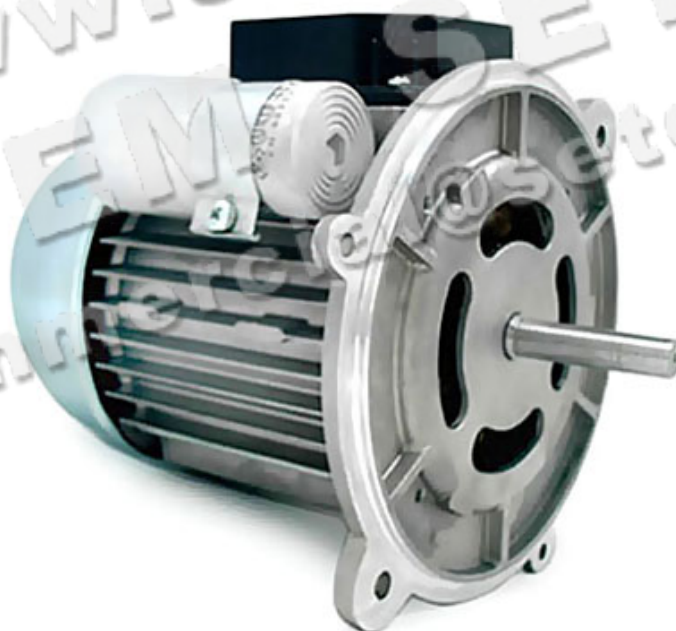

AACO MANUFACTURING

MOTEUR 110.2.550MV

RÉFÉRENCE S.E.T.E.M: 0115000310

AACO

MANUFACTURING

110.2.550MV

MADE IN ITALY

220/240V

50Hz

4,1A

2750 rpm

550W

C 20 μ F

IEC 60034-1

Is. Cl.B

09/07 71002