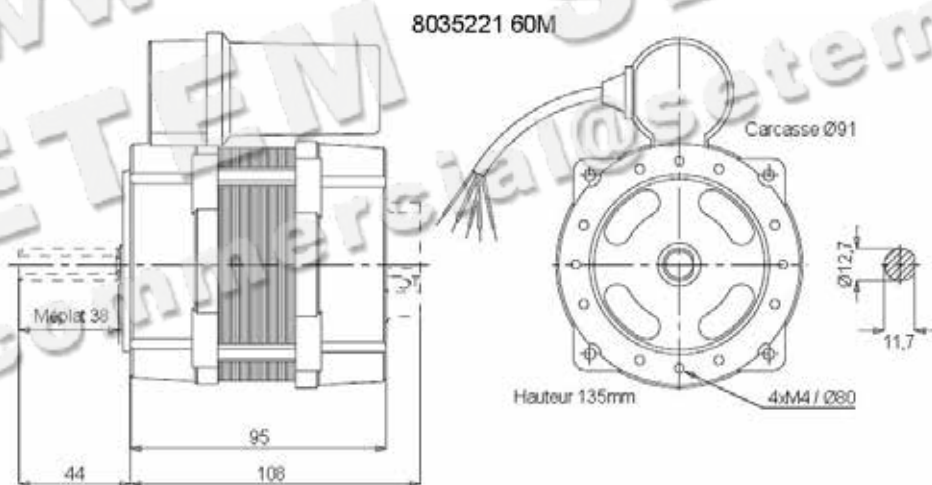

AACO MANUFACTURING

MOTEUR 60M *8035221*

RÉFÉRENCE S.E.T.E.M: 0115000298

	AACO MANUFACTURING	MADE IN ITALY
8035221	60M	
230 V	50 Hz	0,68 A
2750 rpm	75W	C 3,15 µF
IEC 60034-1	Is. Cl. B	

AACO MANUFACTURING

MOTEUR 60M *8035221*